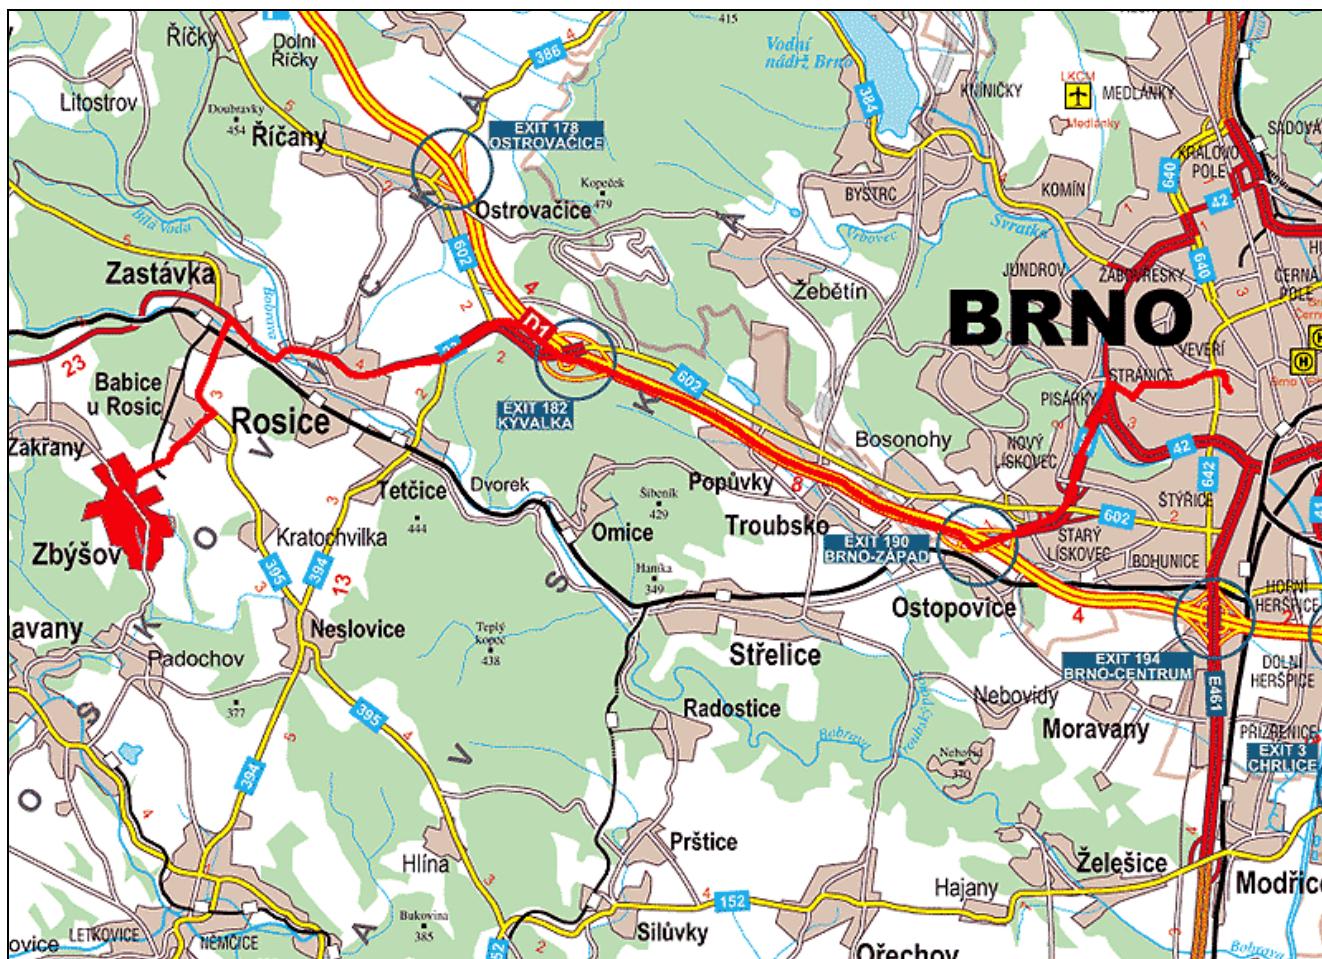

C&W SALOON N°1®

ZBÝŠOV PENZION PAMIR

KUDY K NÁM

Penzion PAMIR, Padělky 381, 664 11 Zbýšov.

Tel.: 546 431 231, www.saloon.cz

1. Z Brna se vydáte po dálnici **D1** směr **Praha**.
2. Sjet na 1. sjezdu z dálnice na **EXIT 182 Kývalka**, směr Rosice.
3. Projedete Rosicemi pořád po hlavní **ve směru na Třebíč**.
4. V obci **Zastávka** na 1. a jediné křižovatce je značená odbočka na Zbýšov **přes Babice**.
5. Bezprostředně po vjezdu do **Zbýšova** je vyznačen příjezd k **penzionu PAMIR**.